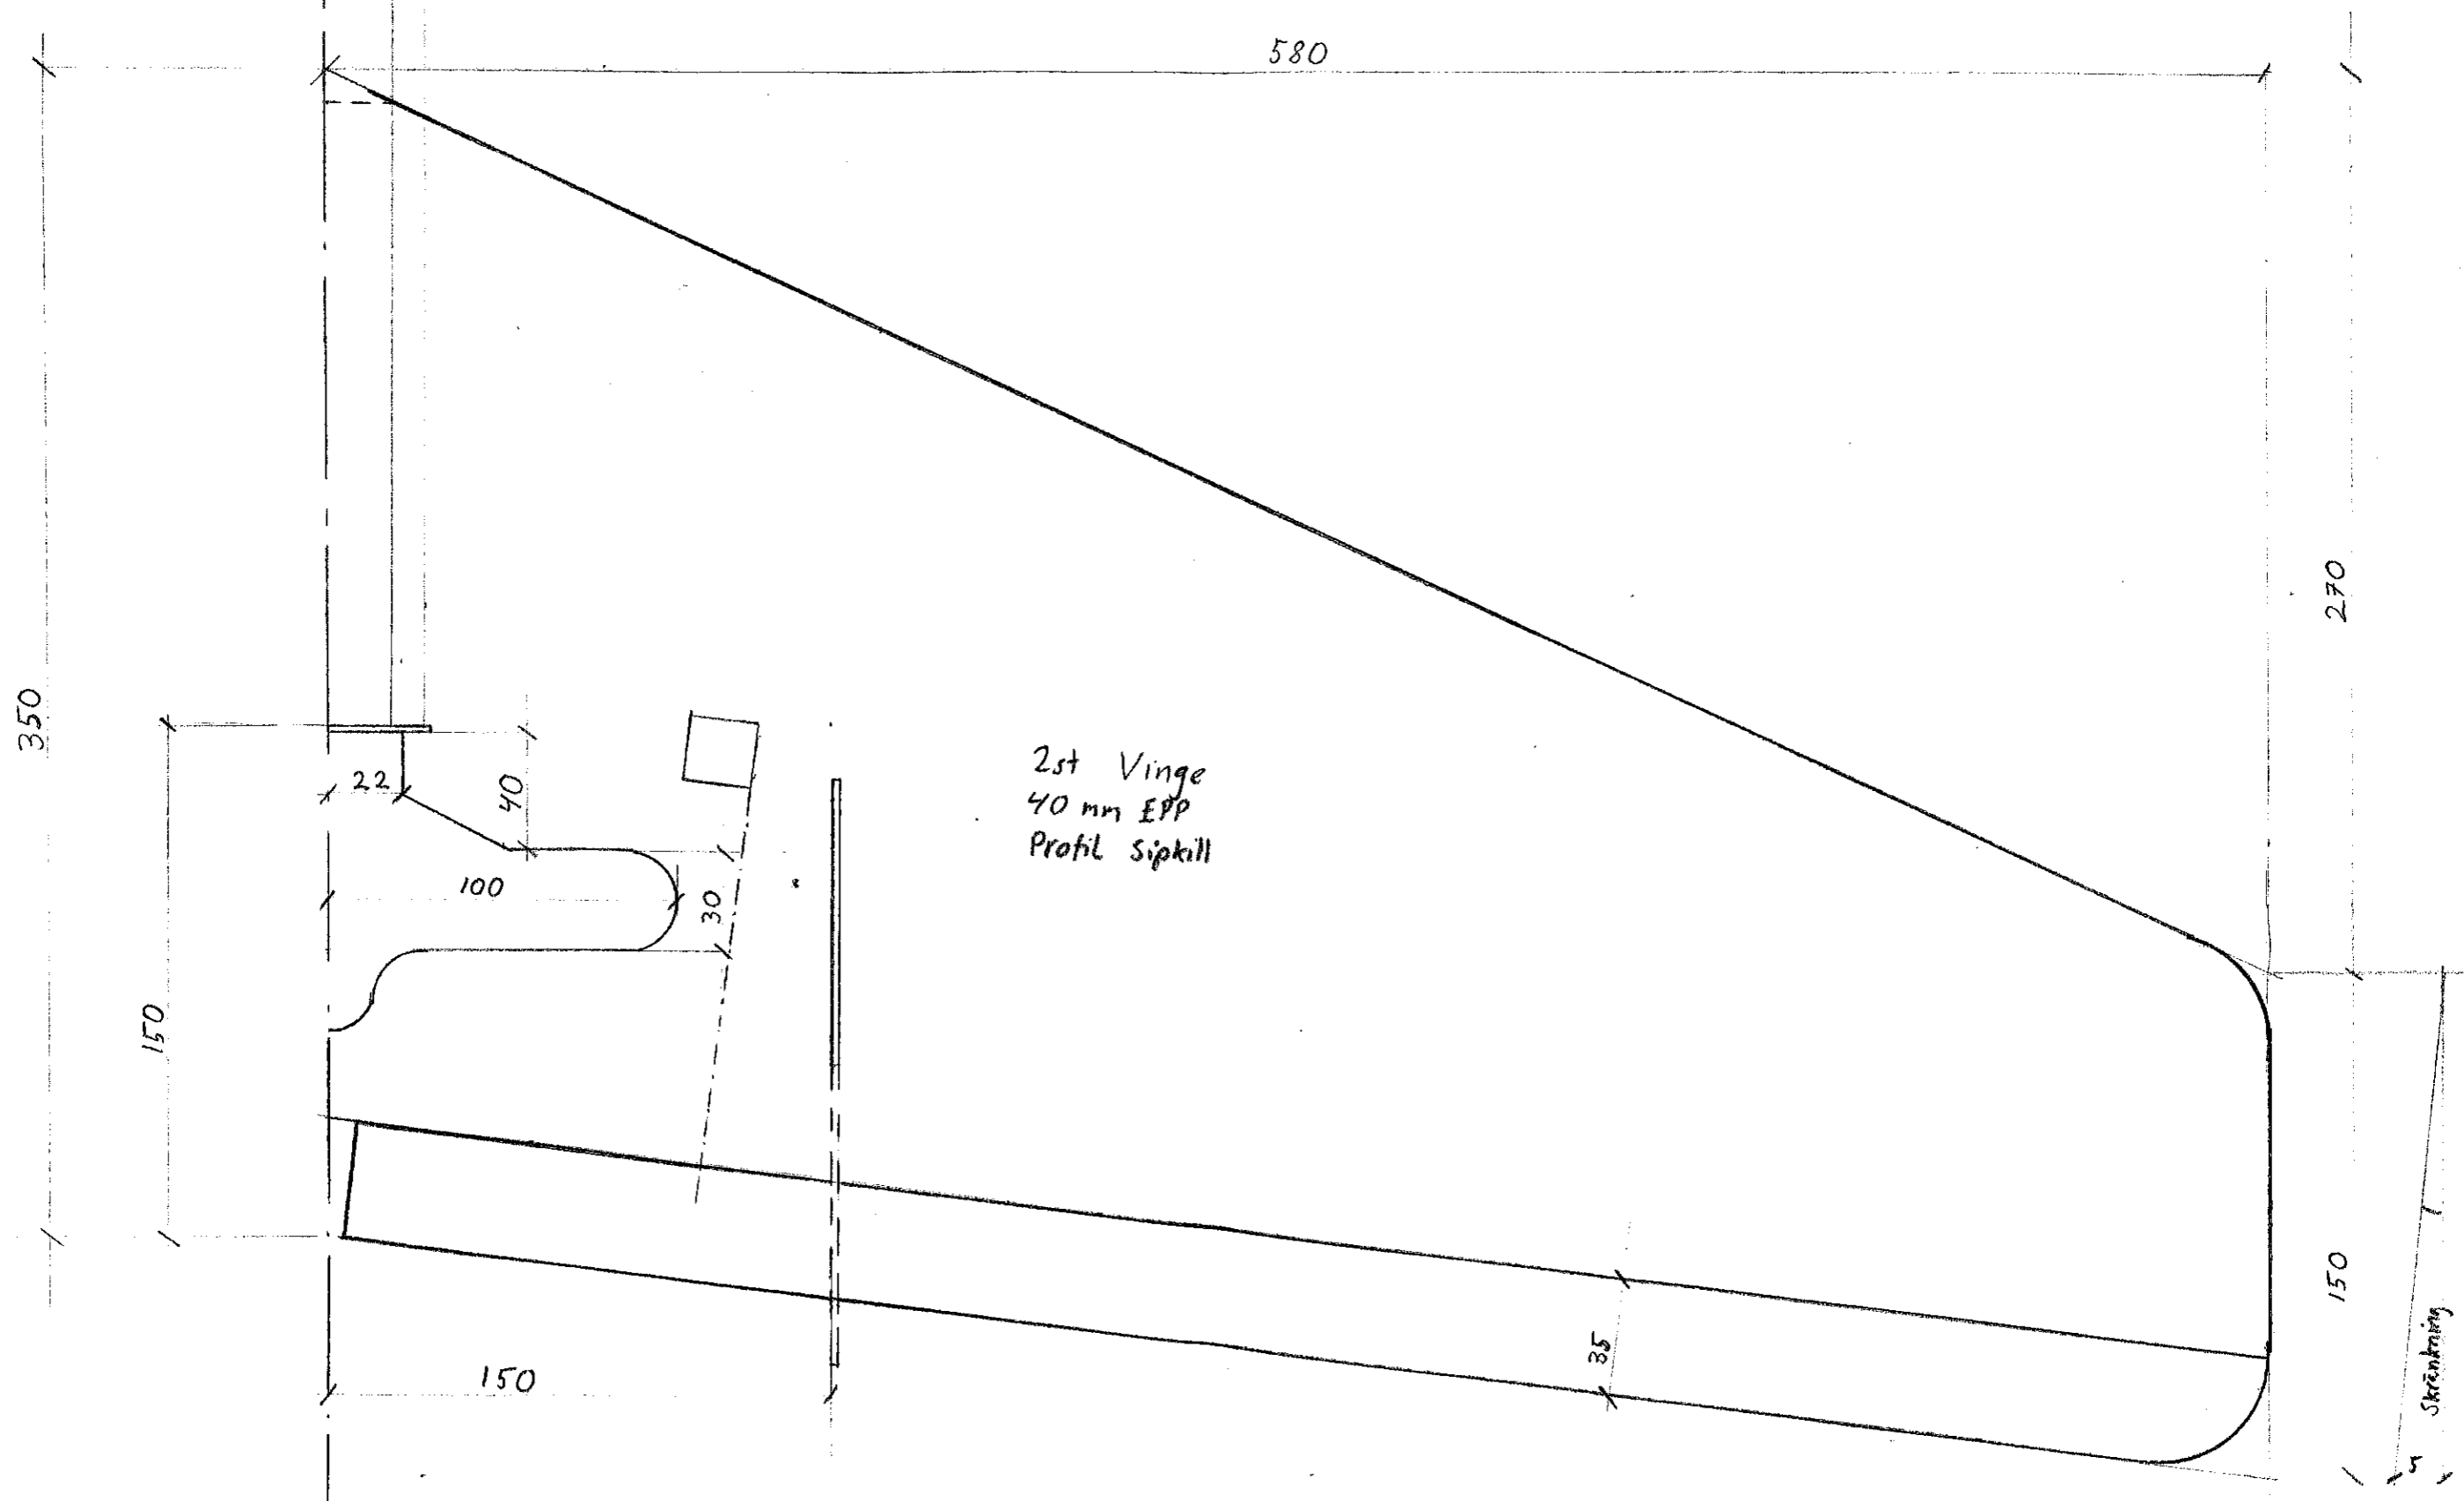

CCCP J21  
Mathias Lundkvist  
Skala 1:2  
2010-02-10

Setup

Turnigy 3530-B, 1700KV  
Turnigy Plush, 30A  
APC 7x5  
2st PowerHD 1810MG  
Rhino 3S-2250mAh, 25C

Data

Spännvidd: 1160 mm  
Vikt: 880g  
Vingyta: 29dm<sup>2</sup>  
Vingbelastning: 30g/dm<sup>2</sup>