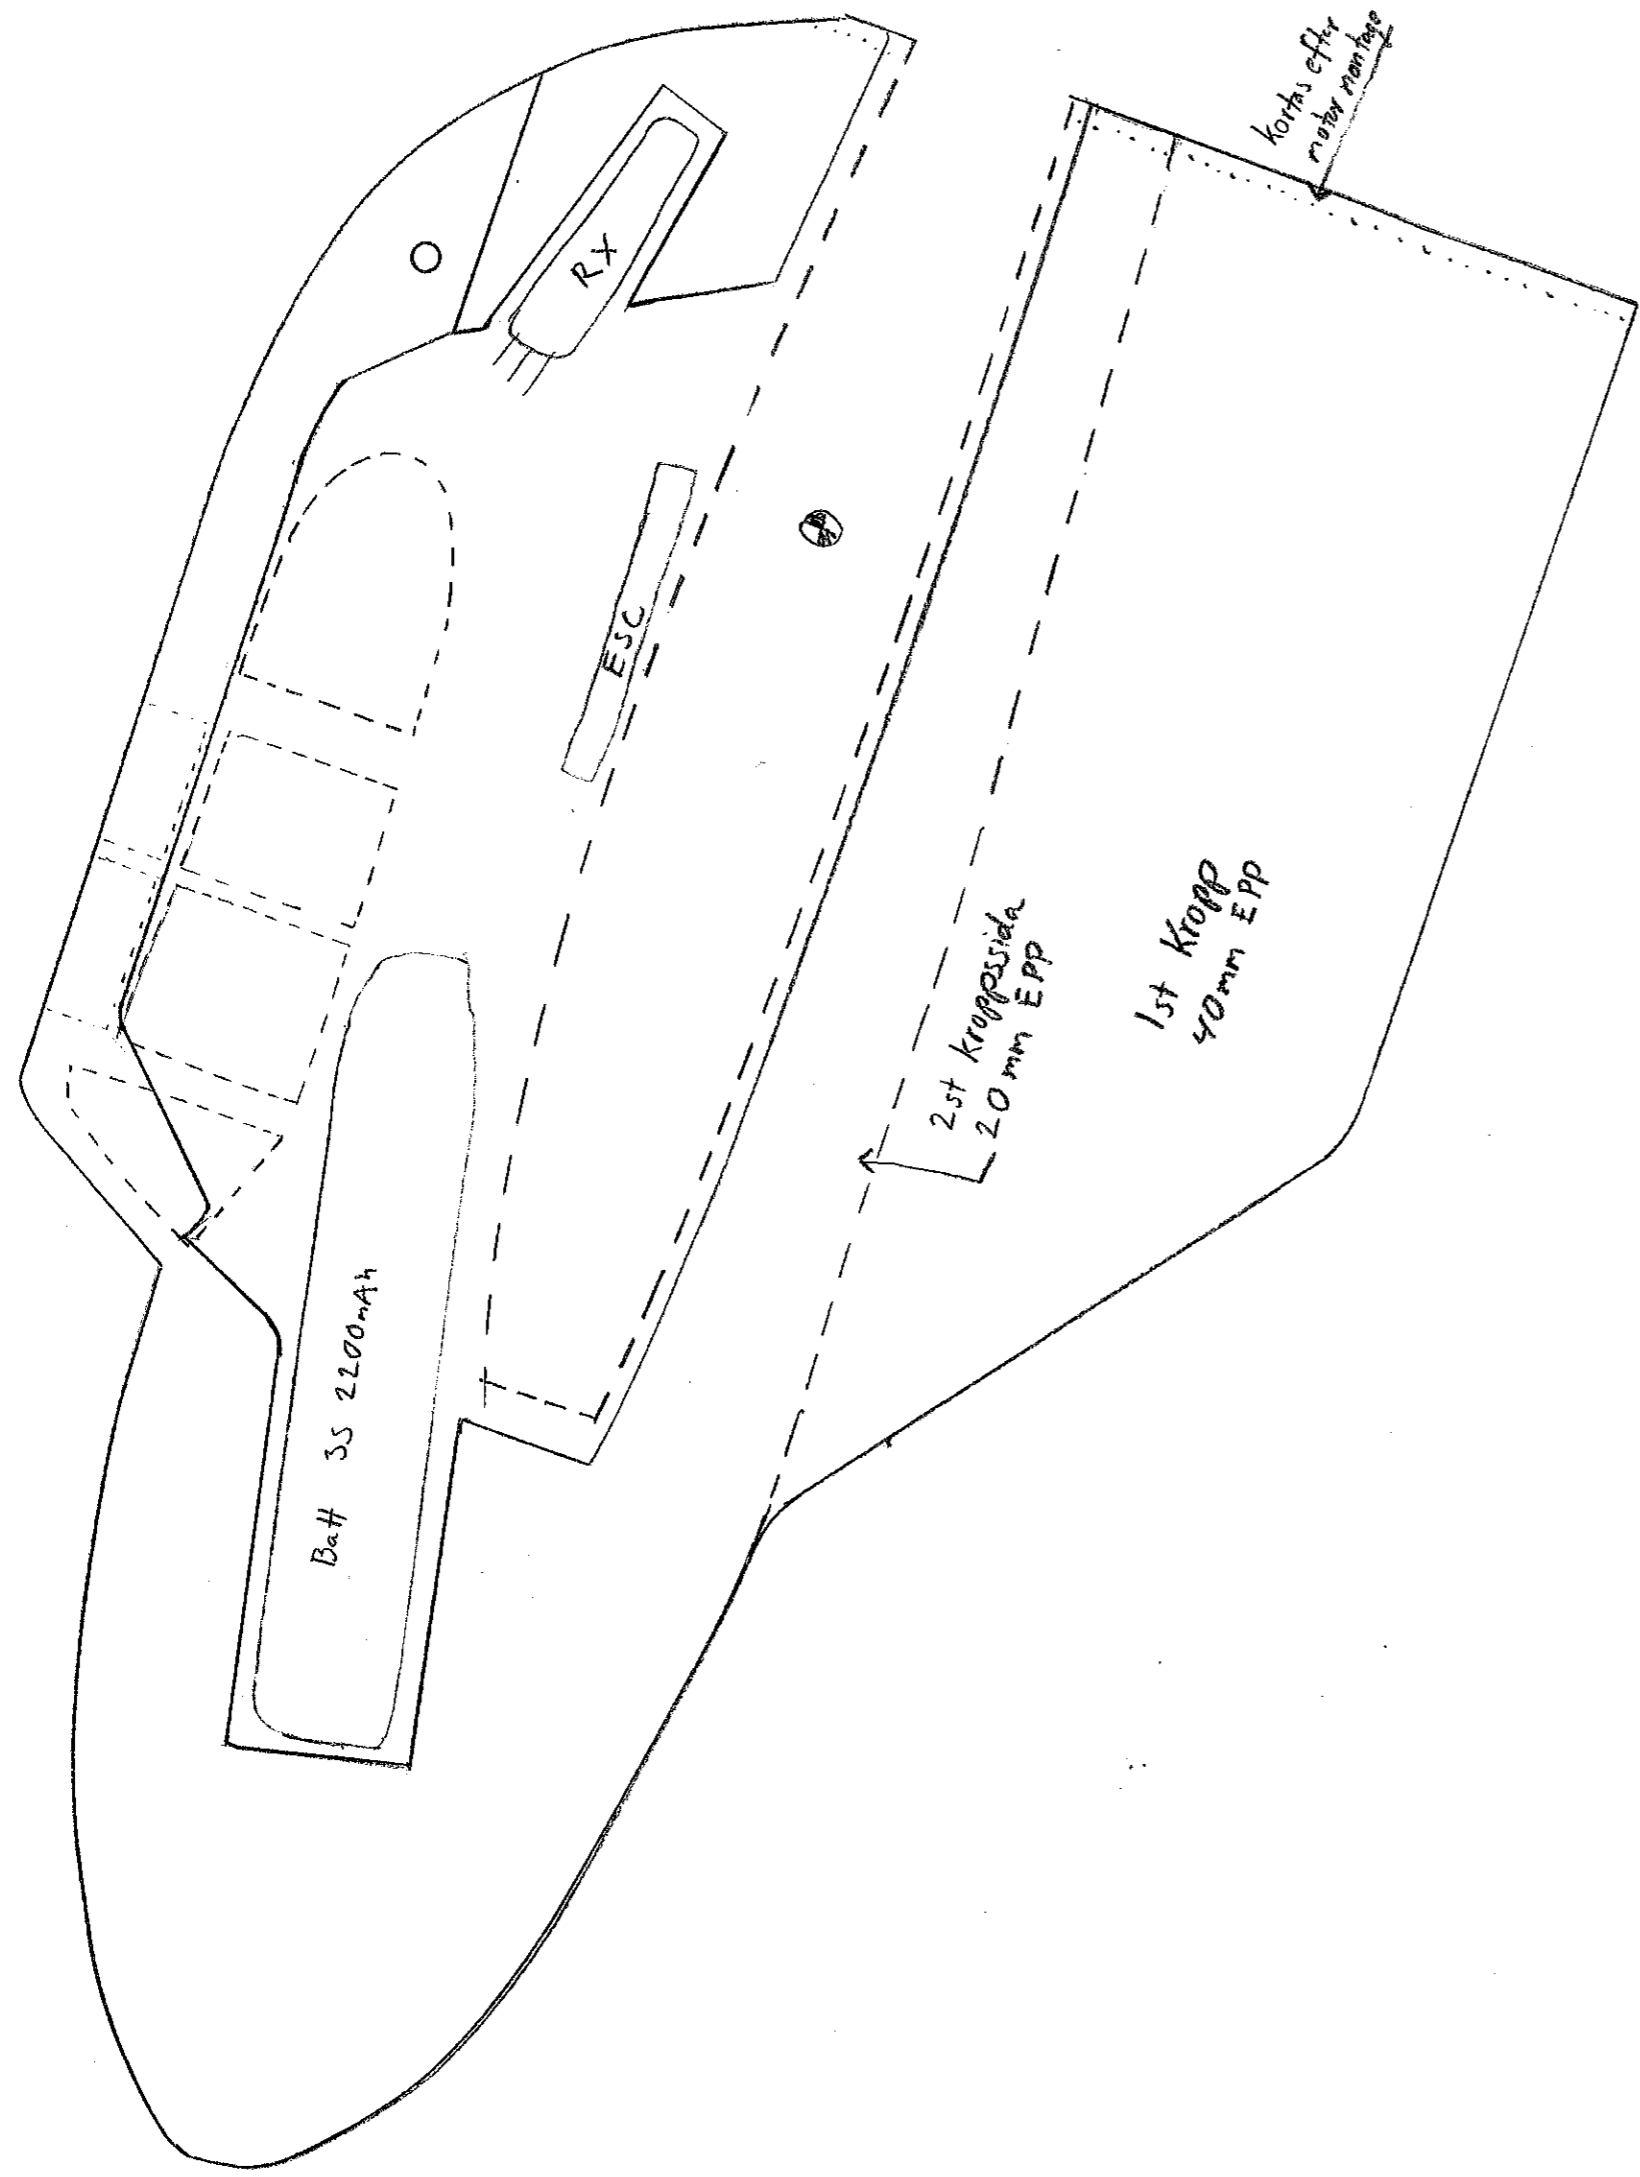

CCCP J21  
Mathias Lundkvist  
Skala 1:2  
2010-02-10

Setup

Turnigy 3530-B, 1700KV  
Turnigy Plush, 30A  
APC 7x5  
2st PowerHD 1810MG  
Rhino 3S-2250mAh, 25C

Data

Spännvidd: 1160 mm  
Vikt: 880g  
Vingyta: 29dm<sup>2</sup>  
Vingbelastning: 30g/dm<sup>2</sup>